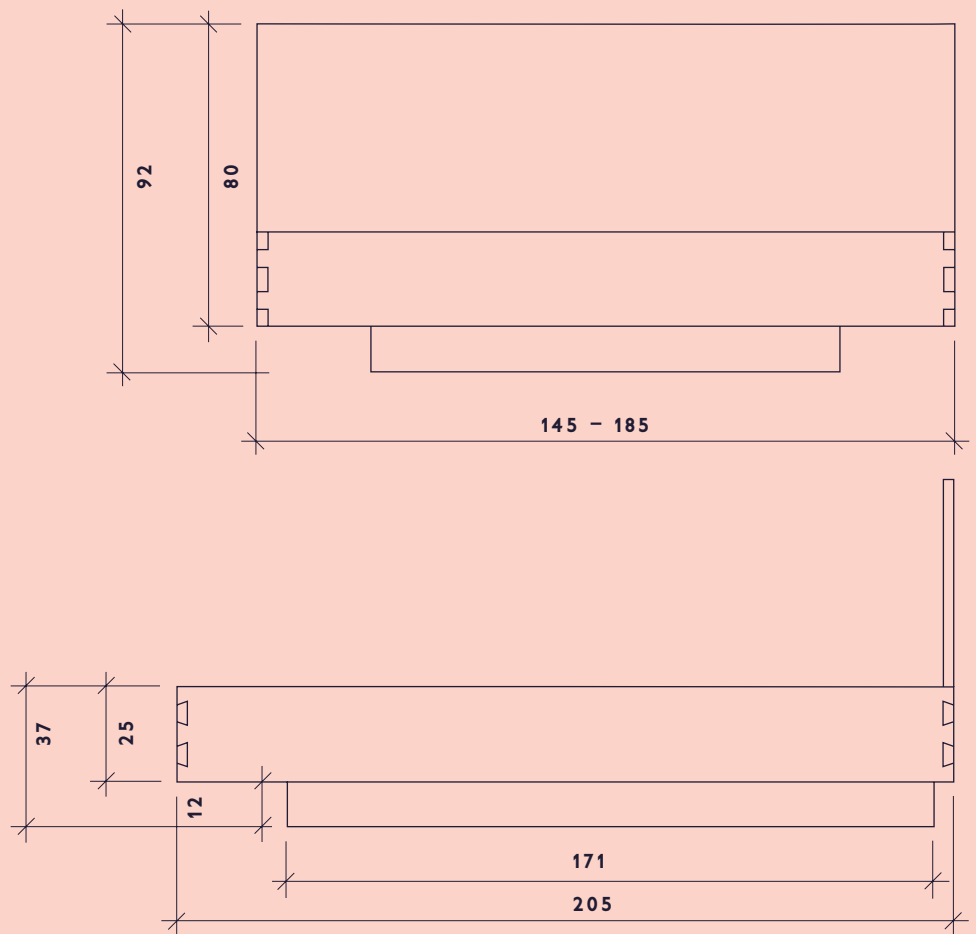

# OSKAR

Name	Maße/ Measurements	Preis/Price
<b>OSKAR</b> Esche / Ash	Höhe / Height 92cm, Breite / Width 145cm Tiefe / Depth 205cm	€ 3890,00
<b>OSKAR</b> Esche / Ash	Höhe / Height 92cm, Breite / Width 165cm Tiefe / Depth 205cm	€ 4290,00
<b>OSKAR</b> Esche / Ash	Höhe / Height 92cm, Breite / Width 185cm Tiefe / Depth 205cm	€ 4640,00
<b>OSKAR</b> Eiche / Oak	Höhe / Height 92cm, Breite / Width 145cm Tiefe / Depth 205cm	€ 3890,00
<b>OSKAR</b> Eiche / Oak	Höhe / Height 92cm, Breite / Width 165cm Tiefe / Depth 205cm	€ 4290,00
<b>OSKAR</b> Eiche / Oak	Höhe / Height 92cm, Breite / Width 185cm Tiefe / Depth 205cm	€ 4640,00
<b>OSKAR</b> Walnuss / Walnut	Höhe / Height 92cm, Breite / Width 145cm Tiefe / Depth 205cm	€ 4190,00
<b>OSKAR</b> Walnuss / Walnut	Höhe / Height 92cm, Breite / Width 165cm Tiefe / Depth 205cm	€ 4490,00
<b>OSKAR</b> Walnuss / Walnut	Höhe / Height 92cm, Breite / Width 185cm Tiefe / Depth 205cm	€ 4890,00