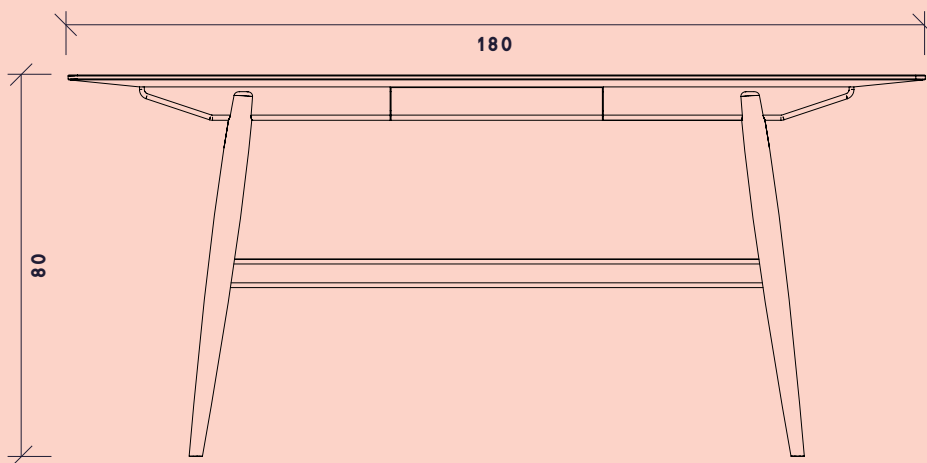

PREISE

RRICES 01-2019

WE ARE
STUDIO STUDIO

LYKKA

Name	Maße/ Measurements	Preis/Price
LYKKA Esche	Höhe / Height 800mm, Breite / Width 1800mm, Tiefe / Depth 800mm	€ 6200,00
LYKKA Walnuss	Höhe / Height 800mm, Breite / Width 1800mm, Tiefe / Depth 800mm	€ 6400,00