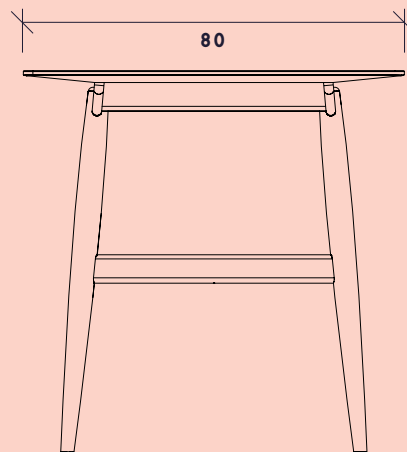

PREISE

RRICES 01-2019

WE ARE
STUDIO STUDIO

LYKKA

Name	Maße/ Measurements	Preis/Price
LYKKA Esche	Höhe / Height 800mm, Breite / Width 1800mm, Tiefe / Depth 800mm	€ 6200,00
LYKKA Walnuss	Höhe / Height 800mm, Breite / Width 1800mm, Tiefe / Depth 800mm	€ 6400,00