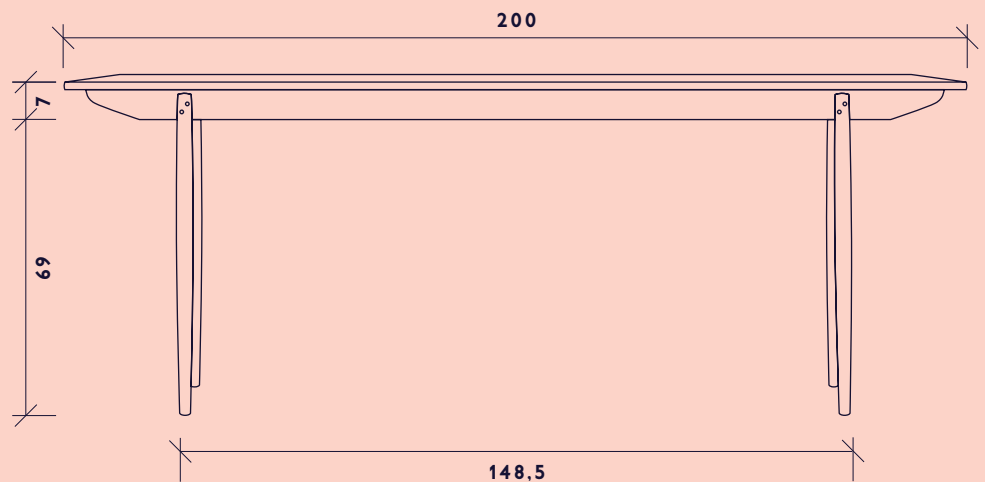

# JON

Name	Maße/ Measurements	Preis/Price
<b>JON</b> Ash / Esche	Höhe / Height 76cm, Breite / Width 90cm, Tiefe / Depth 200cm	€ 5900,00
<b>JON</b> Eiche / Oak	Höhe / Height 76cm, Breite / Width 90cm, Tiefe / Depth 200cm	€ 5900,00
<b>JON</b> Walnuss / Walnut	Höhe / Height 76cm, Breite / Width 90cm, Tiefe / Depth 200cm	€ 6390,00