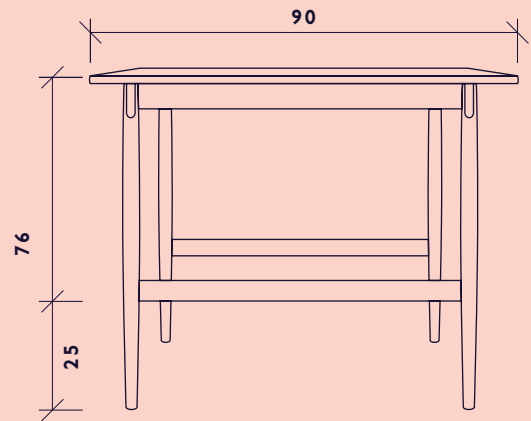

# JON

Name	Maße/ Measurements	Preis/Price
<b>JON</b> Ash / Esche	Höhe / Height 76cm, Breite / Width 90cm, Tiefe / Depth 200cm	€ 5900,00
<b>JON</b> Eiche / Oak	Höhe / Height 76cm, Breite / Width 90cm, Tiefe / Depth 200cm	€ 5900,00
<b>JON</b> Walnuss / Walnut	Höhe / Height 76cm, Breite / Width 90cm, Tiefe / Depth 200cm	€ 6390,00