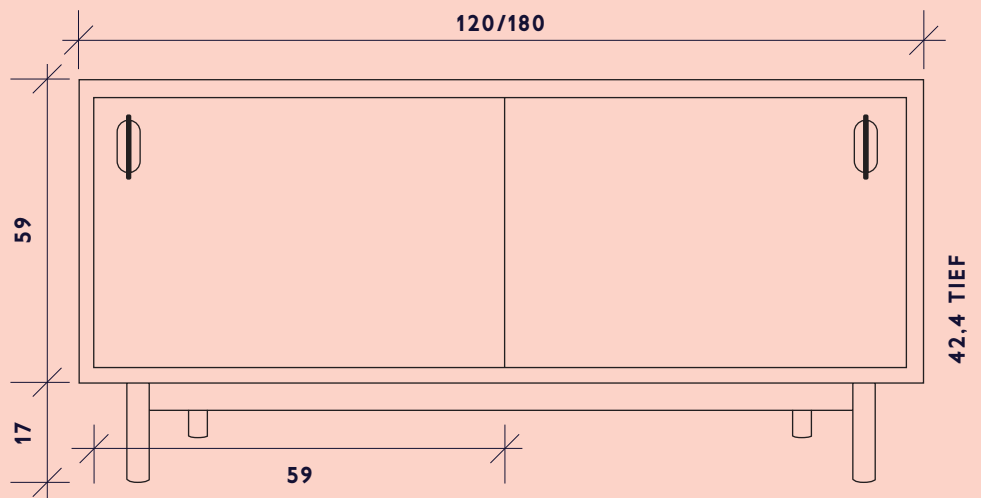

PREISE

RRICES 01-2019

WE ARE
STUDIO STUDIO

YUMA

Name	Maße/ Measurements	Preis/Price
YUMA oak/grey	Höhe / Height 76cm, Breite / Width 120cm, Tiefe / Depth 42,4cm	€ 3690,00
YUMA oak/grey	Höhe / Height 76cm, Breite / Width 180cm, Tiefe / Depth 42,4cm	€4200,00
YUMA walnut/black	Höhe / Height 76cm, Breite / Width 120cm, Tiefe / Depth 42,4cm	€ 3990,00
YUMA walnut/black	Höhe / Height 76cm, Breite / Width 180cm, Tiefe / Depth 42,4cm	€ 4500,00