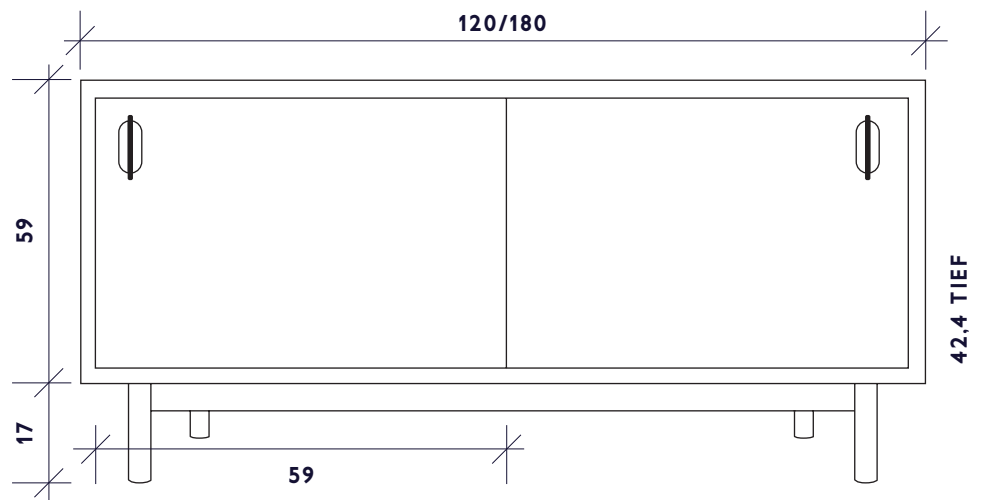

SIDEBORD

YUMA

WE ARE
STUDIO STUDIO

YUMA

YUMA IST UNSER SIDEBOARD. GEFERTIGT IN DER AUF LANGLEBIGKEIT AUSGERICHTETEN QUALITÄT DES KLASSISCHEN MÖBELBAUS, BESTICHT DAS DESIGN ZUGLEICH DURCH EINE ZEITGENÖSSISCHE SCHLICHTHEIT UND HAT DAS POTENZIAL ZUM LIEBLINGSMÖBEL FÜR ALLE ZEITEN. MIT EINER GESAMTHÖHE VON 76 CM IST YUMA ALS KLASSISCHES LOWBOARD EINSETZBAR UND BIETET IHNEN PRAKTISCHEN STAURAUUM.

YUMA IS OUR SIDEBOARD. MANUFACTURED WITH THE LONG-LASTING, HIGH-QUALITY STANDARDS OF CLASSIC FURNITURE CONSTRUCTION, THE DESIGN CAPTIVATES WITH ITS CONTEMPORARY SIMPLICITY AND HAS THE POTENTIAL TO BECOME A FURNITURE FAVOURITE. WITH A TOTAL HEIGHT OF 76 CM, YUMA SERVES AS A CLASSIC SIDEBOARD, OFFERING YOU PRACTICAL STORAGE SPACE.