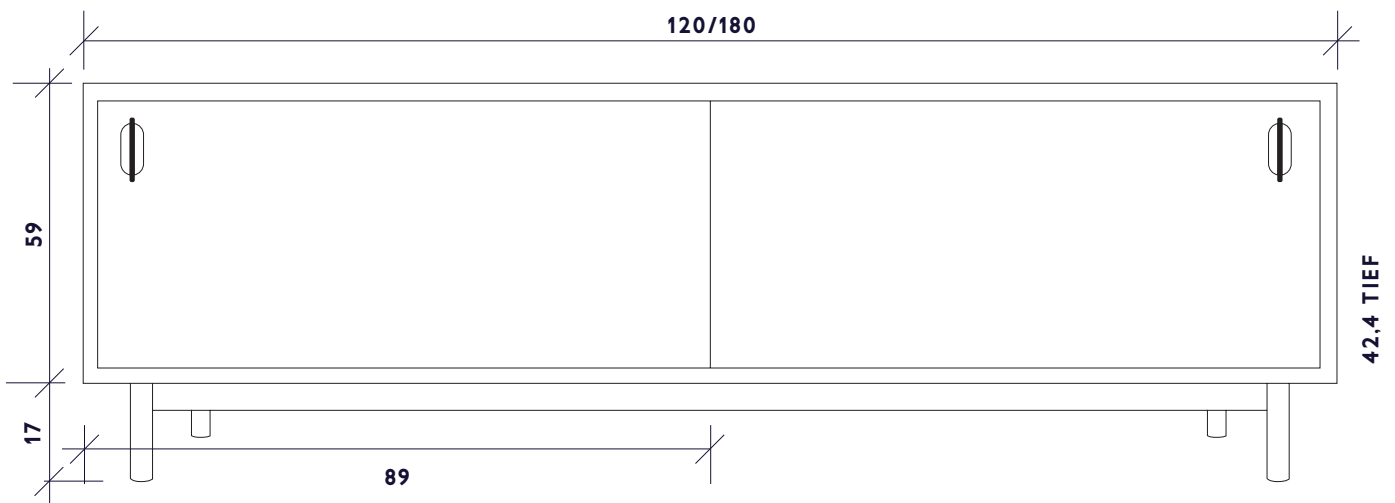

SIDEBORD

YUMA

WE ARE
STUDIO STUDIO

YUMA

OAK

WALNUT

YUMA IST UNSER SIDEBEARD. GEFERTIGT IN DER AUF LANGLEBIGKEIT AUSGERICHTETEN QUALITÄT DES KLASSISCHEN MÖBELBAUS, BESTICHT DAS DESIGN ZUGLEICH DURCH EINE ZEITGENÖSSISCHE SCHLICHTHEIT UND HAT DAS POTENZIAL ZUM LIEBLINGSMÖBEL FÜR ALLE ZEITEN. MIT EINER GESAMTHÖHE VON 76 CM IST YUMA ALS KLASSISCHES LOWBOARD EINSETZBAR UND BIETET IHNEN PRAKTISCHEN STAURAUUM.

Für YUMA werden ausschließlich hochwertige Materialien miteinander kombiniert. YUMA Walnut & Black trägt einen Korpus aus natürlich geöltem Walnussholz mit schwarzen, mit FENIX NTM beschichteten Türen auf einem Untergestell aus schwarz lackierter Eiche. Der Schichtstoff FENIX NTM verleiht den Sideboard-Türen eine edle, weiche und vor allem unverkennbar matte Oberfläche. Das innovative Material ist außerdem extrem robust, hitzebeständig und wasserabweisend. Abgerundete Ecken, wie sie nur bei Massivholz möglich sind, und eigens designte Griffe aus Messing komplettieren das Design. Wie alle unsere Möbel wird auch das YUMA Sideboard unter dem Credo der Natürlichkeit und Nachhaltigkeit von unserer Partner-Tischlerei Möbelwerft aus regionalen Hölzern gebaut. Als dauerhafte Verbinder dienen Leim und Holz, sodass keine weiteren Metalle und andere Fremdmaterialien benötigt werden.

YUMA IS OUR SIDEBEARD. MANUFACTURED WITH THE LONG-LASTING, HIGH-QUALITY STANDARDS OF CLASSIC FURNITURE CONSTRUCTION, THE DESIGN CAPTIVATES WITH ITS CONTEMPORARY SIMPLICITY AND HAS THE POTENTIAL TO BECOME A FURNITURE FAVOURITE. WITH A TOTAL HEIGHT OF 76 CM, YUMA SERVES AS A CLASSIC SIDEBEARD, OFFERING YOU PRACTICAL STORAGE SPACE.