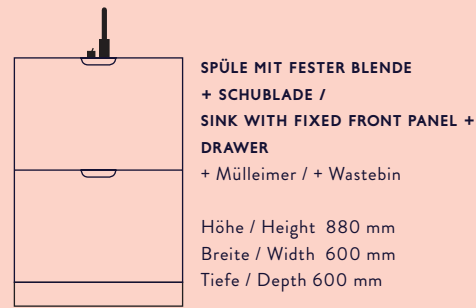

KØKKEN

PREISBEISPIELE / SAMPLE PRICES

01-2019

WE ARE
STUDIO STUDIO

UNTERSCHRÄNKE / BASE UNITS

**SPÜLE MIT FESTER BLENDE
+ SCHUBLADE /
SINK WITH FIXED FRONT PANEL +
DRAWER**
+ Mülleimer / + Wastebin

Höhe / Height 880 mm
Breite / Width 600 mm
Tiefe / Depth 600 mm

**SPÜLE MIT SCHUBLADE /
SINK WITH DRAWER**
+ Mülleimer / + Wastebin

Höhe / Height 880 mm
Breite / Width 600 mm
Tiefe / Depth 600 mm

**2 SCHUBLADEN /
2 DRAWERS**

Höhe / Height 880 mm
Breite / Width 600/900 mm
Tiefe / Depth 600 mm