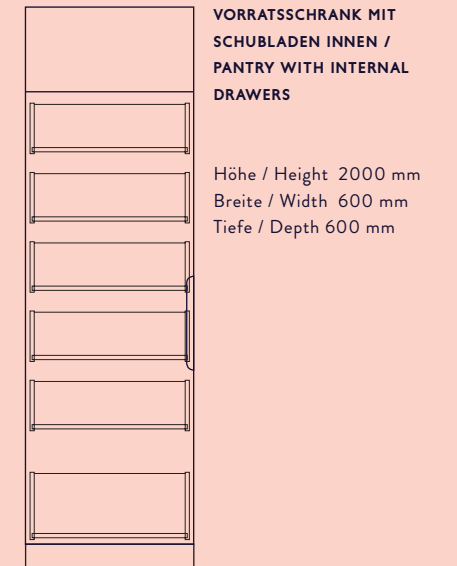

Höhe / Height 880 mm
Breite / Width 600 mm
Tiefe / Depth 600 mm

**SCHRANK, GRIFF LINKS /
CABINET, HANDLE LEFT**
+ 3 Einlegeböden /
+ 3 shelves

Höhe / Height 880 mm
Breite / Width 600 mm
Tiefe / Depth 600 mm

**GESCHIRRSPÜLENDE /
DISHWASHER DOOR PANEL**

Höhe / Height 880 mm
Breite / Width 450/600 mm
Tiefe / Depth 600 mm

**KÜHLSCHRANKBLENDE
GRIFF LINKS ODER RECHTS /
FRIDGE DOOR PANEL,
HANDLE LEFT OR RIGHT**

Höhe / Height 880 mm
Breite / Width 600 mm
Tiefe / Depth 600 mm

**OFEN UNTERSCHRANK /
OVEN UNIT**

Höhe / Height 880 mm
Breite / Width 600 mm
Tiefe / Depth 600 mm

HOCHSCHRÄNKE / TALL UNITS

**KÜHLSCHRANK MIT SCHUBLADE /
REFRIGERATOR AND DRAWER**

Höhe / Height 2000 mm
Breite / Width 600 mm
Tiefe / Depth 600 mm

**KÜHL- UND GEFRIERKOMBI /
REFRIGERATOR AND FREEZER**

Höhe / Height 2000 mm
Breite / Width 600 mm
Tiefe / Depth 600 mm

**VORRATSSCHRANK MIT
SCHUBLADEN INNEN /
PANTRY WITH INTERNAL
DRAWERS**

Höhe / Height 2000 mm
Breite / Width 600 mm
Tiefe / Depth 600 mm