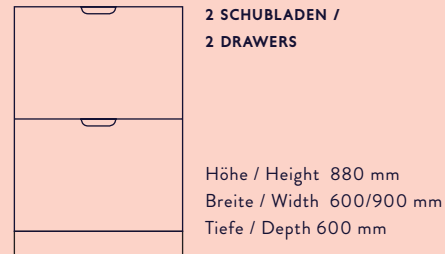

KØKKEN

PREISBEISPIELE / SAMPLE PRICES

01-2019

WE ARE
STUDIO STUDIO

UNTERSCHRÄNKE / BASE UNITS

**SPÜLE MIT FESTER BLENDE
+ SCHUBLADE /
SINK WITH FIXED FRONT PANEL +
DRAWER**
+ Mülleimer / + Wastebin

Höhe / Height 880 mm
Breite / Width 600 mm
Tiefe / Depth 600 mm

**SPÜLE MIT SCHUBLADE /
SINK WITH DRAWER**
+ Mülleimer / + Wastebin

Höhe / Height 880 mm
Breite / Width 600 mm
Tiefe / Depth 600 mm

**2 SCHUBLADEN /
2 DRAWERS**

Höhe / Height 880 mm
Breite / Width 600/900 mm
Tiefe / Depth 600 mm