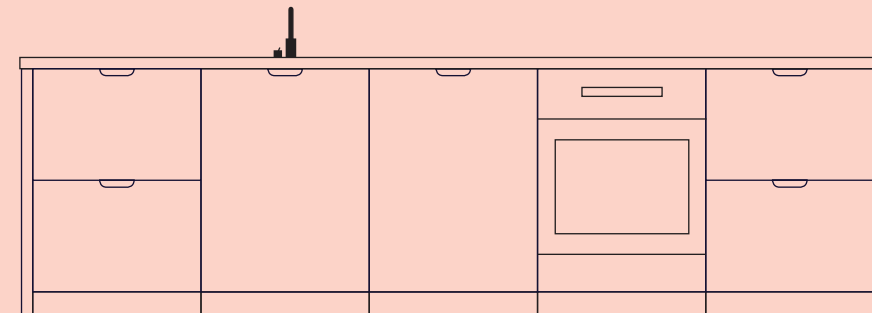

Vorderansicht / Front view

KØKKEN S BEINHÄLTET DIE FOLGENDEN KORPUSSE (VON LINKS NACH RECHTS)

KØKKEN S CONSISTS OF THE FOLLOWING UNITS (FROM LEFT TO RIGHT):

60er Schrank mit 2 Schubladen, 1 Innenschublade / Cabinet with 2 drawers, 1 internal drawer

60er Spüle mit Mülleimer / Sink with wastebin

Geschirrspülerblende / Dishwasher door panel

Ofenunterschrank mit Schublade / Oven unit with drawer

60er Schrank mit 2 Schubladen / Cabinet with 2 drawers

Maße mit Arbeitsplatte / Measurements incl. worktop

Höhe / Height 920 mm

Breite / Width 3080 mm

Tiefe / Depth 640 mm

AB 17.400,-€

*Der Preis ist exkl. Geräte, inkl. Montage im Umkreis von 100km / Price excl. appliances, incl. assembly within a 100km radius.