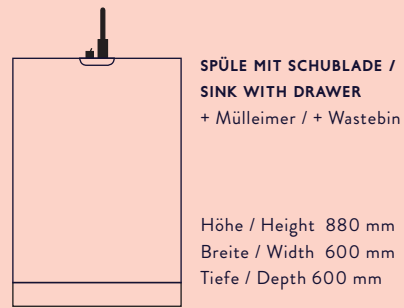

KØKKEN

PREISBEISPIELE / SAMPLE PRICES

01-2019

WE ARE
STUDIO STUDIO

UNTERSCHRÄNKE / BASE UNITS

**SPÜLE MIT FESTER BLENDE
+ SCHUBLADE /
SINK WITH FIXED FRONT PANEL +
DRAWER**
+ Mülleimer / + Wastebin

Höhe / Height 880 mm
Breite / Width 600 mm
Tiefe / Depth 600 mm

**SPÜLE MIT SCHUBLADE /
SINK WITH DRAWER**
+ Mülleimer / + Wastebin

Höhe / Height 880 mm
Breite / Width 600 mm
Tiefe / Depth 600 mm

**2 SCHUBLADEN /
2 DRAWERS**

Höhe / Height 880 mm
Breite / Width 600/900 mm
Tiefe / Depth 600 mm