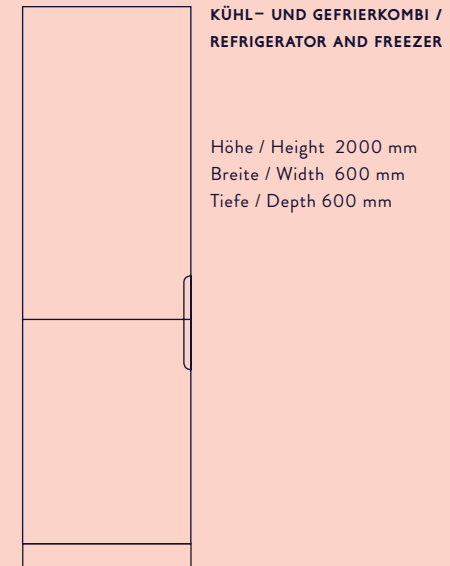

Höhe / Height 880 mm
Breite / Width 600 mm
Tiefe / Depth 600 mm

**SCHRANK, GRIFF LINKS /
CABINET, HANDLE LEFT**
+ 3 Einlegeböden /
+ 3 shelves

Höhe / Height 880 mm
Breite / Width 600 mm
Tiefe / Depth 600 mm

**GESCHIRRSPÜLENDE /
DISHWASHER DOOR PANEL**

Höhe / Height 880 mm
Breite / Width 450/600 mm
Tiefe / Depth 600 mm

**KÜHLSCHRANKBLENDE
GRIFF LINKS ODER RECHTS /
FRIDGE DOOR PANEL,
HANDLE LEFT OR RIGHT**

Höhe / Height 880 mm
Breite / Width 600 mm
Tiefe / Depth 600 mm

**OFEN UNTERSCHRANK /
OVEN UNIT**

Höhe / Height 880 mm
Breite / Width 600 mm
Tiefe / Depth 600 mm

HOCHSCHRÄNKE / TALL UNITS

**KÜHLSCHRANK MIT SCHUBLADE /
REFRIGERATOR AND DRAWER**

Höhe / Height 2000 mm
Breite / Width 600 mm
Tiefe / Depth 600 mm