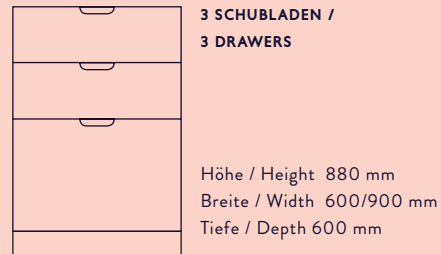

KØKKEN

PREISBEISPIELE / SAMPLE PRICES

01-2019

WE ARE
STUDIO STUDIO

UNTERSCHRÄNKE / BASE UNITS

**SPÜLE MIT FESTER BLENDE
+ SCHUBLADE /
SINK WITH FIXED FRONT PANEL +
DRAWER**
+ Mülleimer / + Wastebin

Höhe / Height 880 mm
Breite / Width 600 mm
Tiefe / Depth 600 mm

**SPÜLE MIT SCHUBLADE /
SINK WITH DRAWER**
+ Mülleimer / + Wastebin

Höhe / Height 880 mm
Breite / Width 600 mm
Tiefe / Depth 600 mm

**2 SCHUBLADEN /
2 DRAWERS**

Höhe / Height 880 mm
Breite / Width 600/900 mm
Tiefe / Depth 600 mm