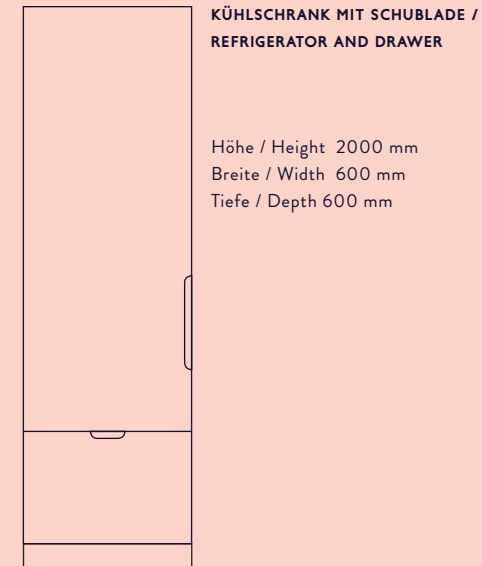

**1 SCHUBLADE +
2 SCHUBLADEN INNEN /
1 DRAWER + 2 INTERNAL DRAWERS**

Höhe / Height 880 mm
Breite / Width 600 mm
Tiefe / Depth 600 mm

**SCHRANK, GRIFF RECHTS /
CABINET, HANDLE RIGHT**
+ 3 Einlegeböden /
+ 3 shelves

Höhe / Height 880 mm
Breite / Width 600 mm
Tiefe / Depth 600 mm

**SCHRANK, GRIFF LINKS /
CABINET, HANDLE LEFT**
+ 3 Einlegeböden /
+ 3 shelves

Höhe / Height 880 mm
Breite / Width 600 mm
Tiefe / Depth 600 mm

**GESCHIRRSPÜLENDE /
DISHWASHER DOOR PANEL**

Höhe / Height 880 mm
Breite / Width 450/600 mm
Tiefe / Depth 600 mm

**KÜHLSCHRANKBLENDE
GRIFF LINKS ODER RECHTS /
FRIDGE DOOR PANEL,
HANDLE LEFT OR RIGHT**

Höhe / Height 880 mm
Breite / Width 600 mm
Tiefe / Depth 600 mm

**OFEN UNTERSCHRANK /
OVEN UNIT**

Höhe / Height 880 mm
Breite / Width 600 mm
Tiefe / Depth 600 mm

HOCHSCHRÄNKE / TALL UNITS

**KÜHLSCHRANK MIT SCHUBLADE /
REFRIGERATOR AND DRAWER**

Höhe / Height 2000 mm
Breite / Width 600 mm
Tiefe / Depth 600 mm