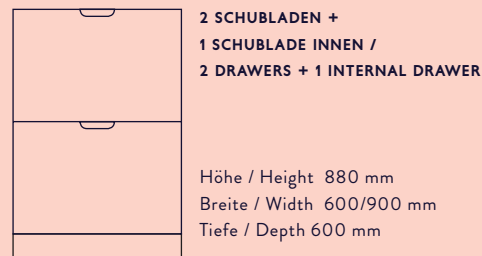

KØKKEN

PREISBEISPIELE / SAMPLE PRICES

01-2019

WE ARE
STUDIO STUDIO

UNTERSCHRÄNKE / BASE UNITS

**SPÜLE MIT FESTER BLENDE
+ SCHUBLADE /
SINK WITH FIXED FRONT PANEL +
DRAWER**
+ Mülleimer / + Wastebin

Höhe / Height 880 mm
Breite / Width 600 mm
Tiefe / Depth 600 mm

**SPÜLE MIT SCHUBLADE /
SINK WITH DRAWER**
+ Mülleimer / + Wastebin

Höhe / Height 880 mm
Breite / Width 600 mm
Tiefe / Depth 600 mm

**2 SCHUBLADEN /
2 DRAWERS**

Höhe / Height 880 mm
Breite / Width 600/900 mm
Tiefe / Depth 600 mm

**3 SCHUBLADEN /
3 DRAWERS**

Höhe / Height 880 mm
Breite / Width 600/900 mm
Tiefe / Depth 600 mm

**2 SCHUBLADEN +
1 SCHUBLADE INNEN /
2 DRAWERS + 1 INTERNAL DRAWER**

Höhe / Height 880 mm
Breite / Width 600/900 mm
Tiefe / Depth 600 mm