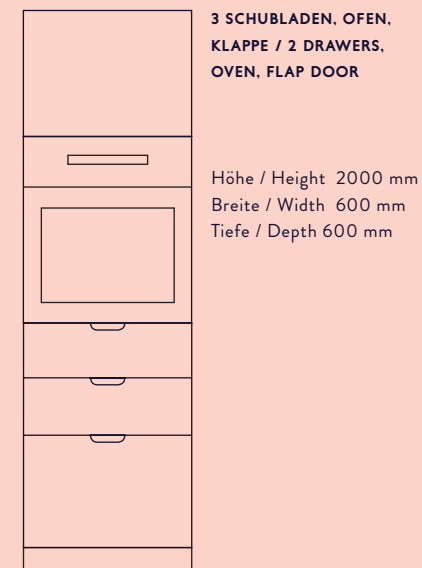

Höhe / Height 880 mm
Breite / Width 600 mm
Tiefe / Depth 600 mm

**SCHRANK, GRIFF LINKS /
CABINET, HANDLE LEFT**
+ 3 Einlegeböden /
+ 3 shelves

Höhe / Height 880 mm
Breite / Width 600 mm
Tiefe / Depth 600 mm

**GESCHIRRSPÜLENDE /
DISHWASHER DOOR PANEL**

Höhe / Height 880 mm
Breite / Width 450/600 mm
Tiefe / Depth 600 mm

**KÜHLSCHRANKBLENDE
GRIFF LINKS ODER RECHTS /
FRIDGE DOOR PANEL,
HANDLE LEFT OR RIGHT**

Höhe / Height 880 mm
Breite / Width 600 mm
Tiefe / Depth 600 mm

**OFEN UNTERSCHRANK /
OVEN UNIT**

Höhe / Height 880 mm
Breite / Width 600 mm
Tiefe / Depth 600 mm

HOCHSCHRÄNKE / TALL UNITS

**KÜHLSCHRANK MIT SCHUBLADE /
REFRIGERATOR AND DRAWER**

Höhe / Height 2000 mm
Breite / Width 600 mm
Tiefe / Depth 600 mm

**KÜHL- UND GEFRIERKOMBI /
REFRIGERATOR AND FREEZER**

Höhe / Height 2000 mm
Breite / Width 600 mm
Tiefe / Depth 600 mm

**VORRATSSCHRANK MIT
SCHUBLADEN INNEN /
PANTRY WITH INTERNAL
DRAWERS**

Höhe / Height 2000 mm
Breite / Width 600 mm
Tiefe / Depth 600 mm