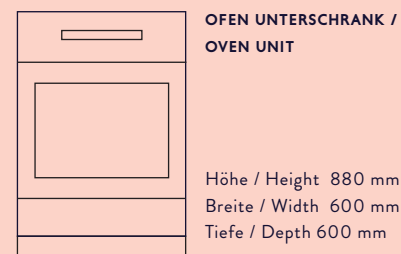

Höhe / Height 880 mm
Breite / Width 600 mm
Tiefe / Depth 600 mm

**SCHRANK, GRIFF LINKS /
CABINET, HANDLE LEFT**
+ 3 Einlegeböden /
+ 3 shelves

Höhe / Height 880 mm
Breite / Width 600 mm
Tiefe / Depth 600 mm

**GESCHIRRSPÜLENDE /
DISHWASHER DOOR PANEL**

Höhe / Height 880 mm
Breite / Width 450/600 mm
Tiefe / Depth 600 mm

**KÜHLSCHRANKBLENDE
GRIFF LINKS ODER RECHTS /
FRIDGE DOOR PANEL,
HANDLE LEFT OR RIGHT**

Höhe / Height 880 mm
Breite / Width 600 mm
Tiefe / Depth 600 mm