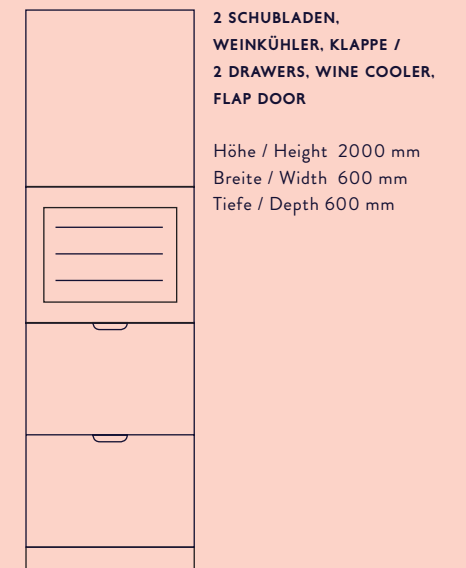

**2 SCHUBLADEN,
WEINKÜHLER, KLAPPE /
2 DRAWERS, WINE COOLER,
FLAP DOOR**

Höhe / Height 2000 mm
Breite / Width 600 mm
Tiefe / Depth 600 mm

Die Auflistung der Module versteht sich als Orientierung. Es sind weitere Kombinationen und Geräte möglich. Welche Geräte für Ihre KÖKKEN infrage kommen, können Sie auf www.miele.de oder www.gaggenau.com in Erfahrung bringen. Wenn Sie andere Geräte wünschen lassen sie es uns zeitnah wissen.

The listed modules are intended as a guide. It is possible to combine your KÖKKEN with other appliances. You can find out which devices are compatible with your KÖKKEN on www.miele.de or www.gaggenau.com. If you would like to install appliances other to those listed in this catalogue, please inform us within a reasonable amount of time.