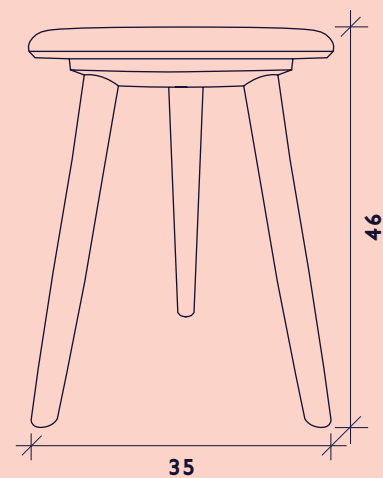

PREISE

RRICES 01-2019

WE ARE
STUDIO STUDIO

LUCA

Name	Maße/ Measurements	Preis/Price
LUCA Midnight	Höhe / Height 46cm, Breite / Width 35cm	€ 360,00
LUCA Powder	Höhe / Height 46cm, Breite / Width 35cm	€ 360,00
LUCA Eiche / Oak	Höhe / Height 46cm, Breite / Width 35cm	€ 360,00
LUCA Esche / Ash	Höhe / Height 46cm, Breite / Width 35cm	€ 360,00
LUCA Walnuss / Walnut	Höhe / Height 46cm, Breite / Width 35cm	€ 360,00