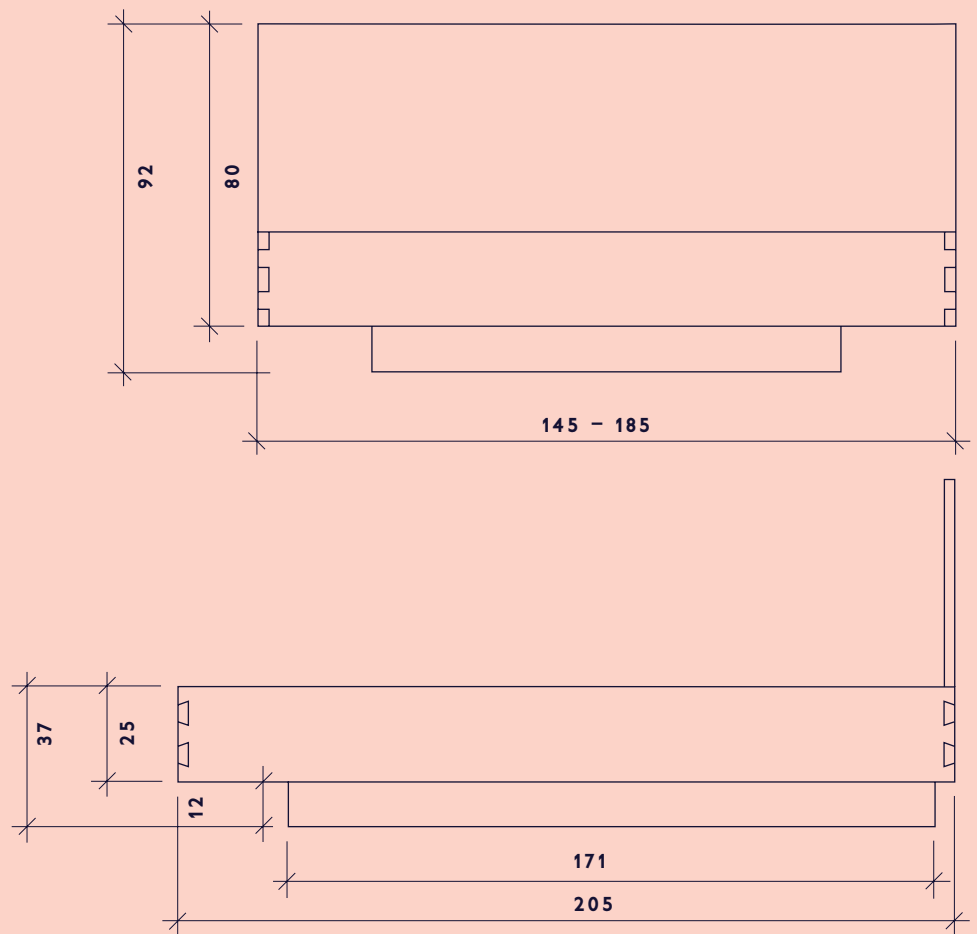

# OSKAR

Name	Maße/ Measurements	Preis/Price
<b>OSKAR</b> Esche / Ash	Höhe / Height 92cm, Breite / Width 145cm Tiefe / Depth 205cm	€ 2890,00
<b>OSKAR</b> Esche / Ash	Höhe / Height 92cm, Breite / Width 165cm Tiefe / Depth 205cm	€ 3290,00
<b>OSKAR</b> Esche / Ash	Höhe / Height 92cm, Breite / Width 185cm Tiefe / Depth 205cm	€ 3640,00
<b>OSKAR</b> Eiche / Oak	Höhe / Height 92cm, Breite / Width 145cm Tiefe / Depth 205cm	€ 2890,00
<b>OSKAR</b> Eiche / Oak	Höhe / Height 92cm, Breite / Width 165cm Tiefe / Depth 205cm	€ 3290,00
<b>OSKAR</b> Eiche / Oak	Höhe / Height 92cm, Breite / Width 185cm Tiefe / Depth 205cm	€ 3640,00
<b>OSKAR</b> Walnuss / Walnut	Höhe / Height 92cm, Breite / Width 145cm Tiefe / Depth 205cm	€ 3190,00
<b>OSKAR</b> Walnuss / Walnut	Höhe / Height 92cm, Breite / Width 165cm Tiefe / Depth 205cm	€ 3490,00
<b>OSKAR</b> Walnuss / Walnut	Höhe / Height 92cm, Breite / Width 185cm Tiefe / Depth 205cm	€ 3890,00