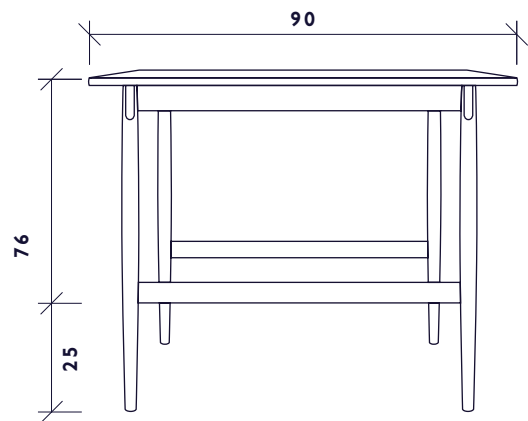

DESK

JON

WE ARE
STUDIO STUDIO

JON

TISCH JON IST UNSERE HOMMAGE AN DAS POINTIERTE DESIGN DES DÄNEN FINN JUHL.

Wohlgeformte Proportionen und eine klare, organisch fließende Formsprache werden mit einer Flexibilität vereint, die JON sowohl als Esstisch als auch als Schreibtisch zum zukünftigen Herzstück Ihres Zusammen- oder wahlweise Ihres Arbeitslebens machen. Als Esstisch lädt JON zum Beisammensein, zum Austausch, zu gemeinsamen Begegnungen der kulinarischen Art. Für konzentrierte Arbeitsstunden wird JON wiederum zum minimalistischen Schreibtisch, der mit seiner großzügigen Tischplatte viel Raum für Ihre Gedanken und Arbeitsutensilien bietet.