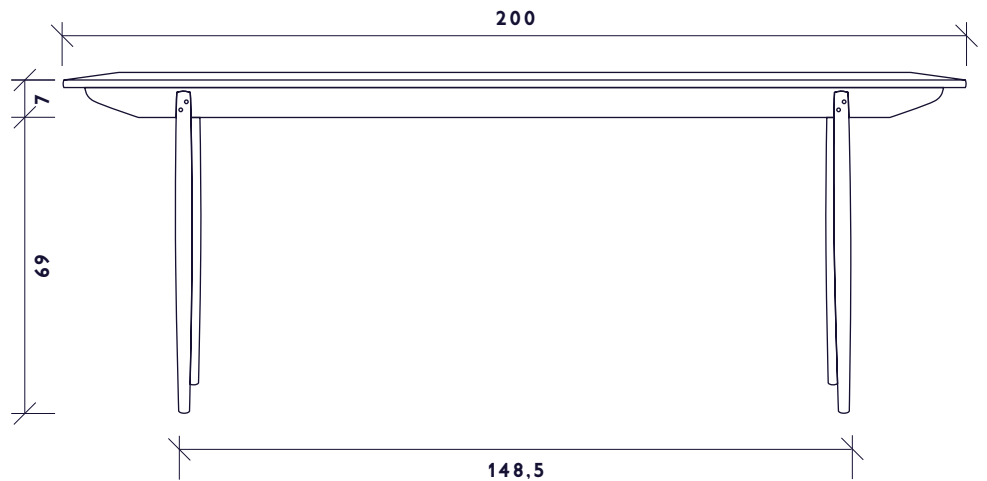

DESK

JON

WE ARE
STUDIO STUDIO

JON

TISCH JON IST UNSERE HOMMAGE AN DAS POINTIERTE DESIGN DES DÄNEN FINN JUHL.

Wohlgeformte Proportionen und eine klare, organisch fließende Formsprache werden mit einer Flexibilität vereint, die JON sowohl als Esstisch als auch als Schreibtisch zum zukünftigen Herzstück Ihres Zusammen- oder wahlweise Ihres Arbeitslebens machen. Als Esstisch lädt JON zum Beisammensein, zum Austausch, zu gemeinsamen Begegnungen der kulinarischen Art. Für konzentrierte Arbeitsstunden wird JON wiederum zum minimalistischen Schreibtisch, der mit seiner großzügigen Tischplatte viel Raum für Ihre Gedanken und Arbeitsutensilien bietet.